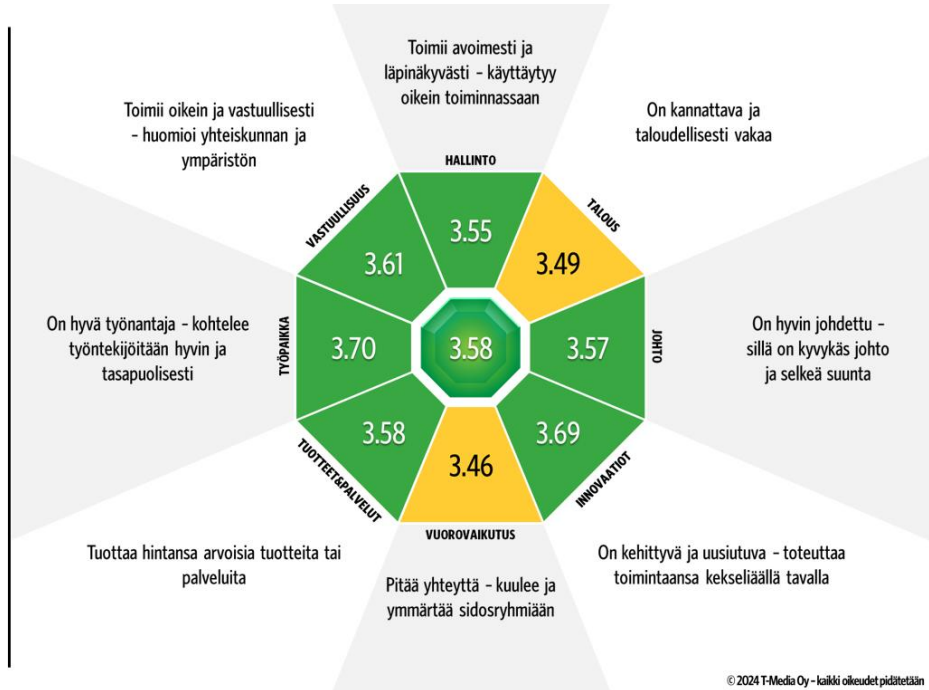

Luottamus ja Maine 2024

Suomen Yrittäjäopiston maineen rakenne

LUOTTAMUS & MAINE

Suomen Yrittäjäopisto

MAINEEN RAKENNE

2024

SUURI YLEISÖ

T | MEDIA